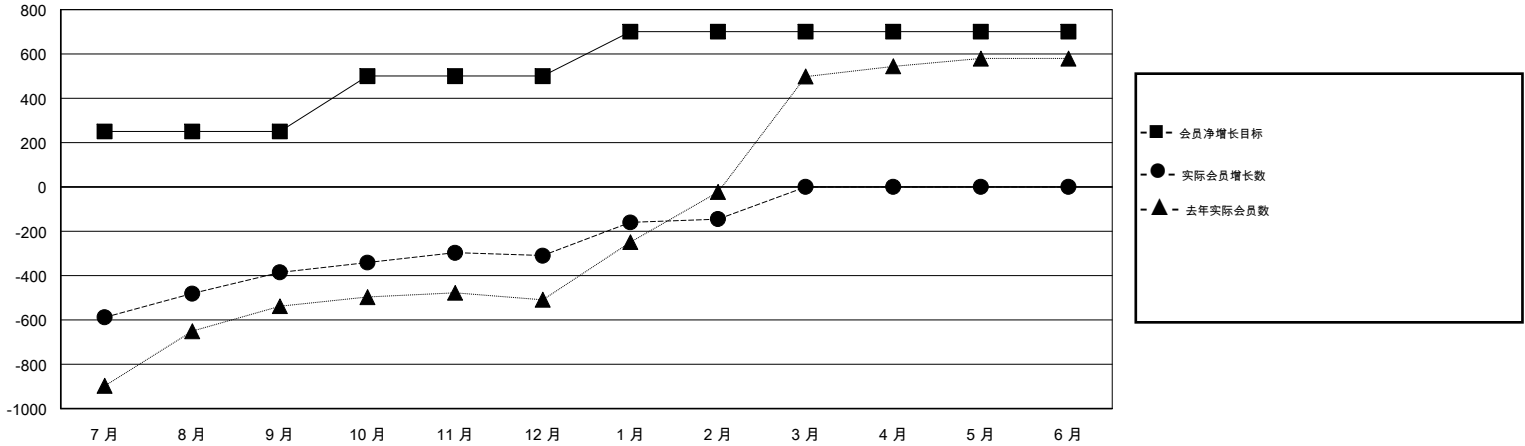

# MONTHLY MEMBERSHIP PROGRESS REPORT

District 382

Results as of: 02/28/2018

GMT: ZIYU LIN

地点 CHINA

GMT宪章区

分会			
成果 2017-2018			
季	新分会目标	新会	会员流失的分会
7月/8月/9月	5	0	1
10月/11月/12月	5	2	2
1月/2月/3月	0	3	4
4月/5月/6月	0	0	0

位会员@每位须缴			
成果 2017-2018			
季	会员净增长目标	实际会员增长数	实际退会会员 (包括转会)
7月/8月/9月	250	646	967
10月/11月/12月	250	305	185
1月/2月/3月	200	186	14
4月/5月/6月	0	0	0

目标与实际新会累积

目标和实际会员累积

已取消的分会: 7	113 CLUBS OF 134 增添1位或以上的新会员	性别分布 男 2,542 (60.92%) 女 1,631 (39.08%) 年度女性会员百分比目标: 45%
放弃的会员 过世 3 分会已取消 0 其他 1,163 总计 1,166	<a href="#">点击这里取得累计会员数据</a>	总计家庭单位会员数 345 支付减半会费的家庭会员 188