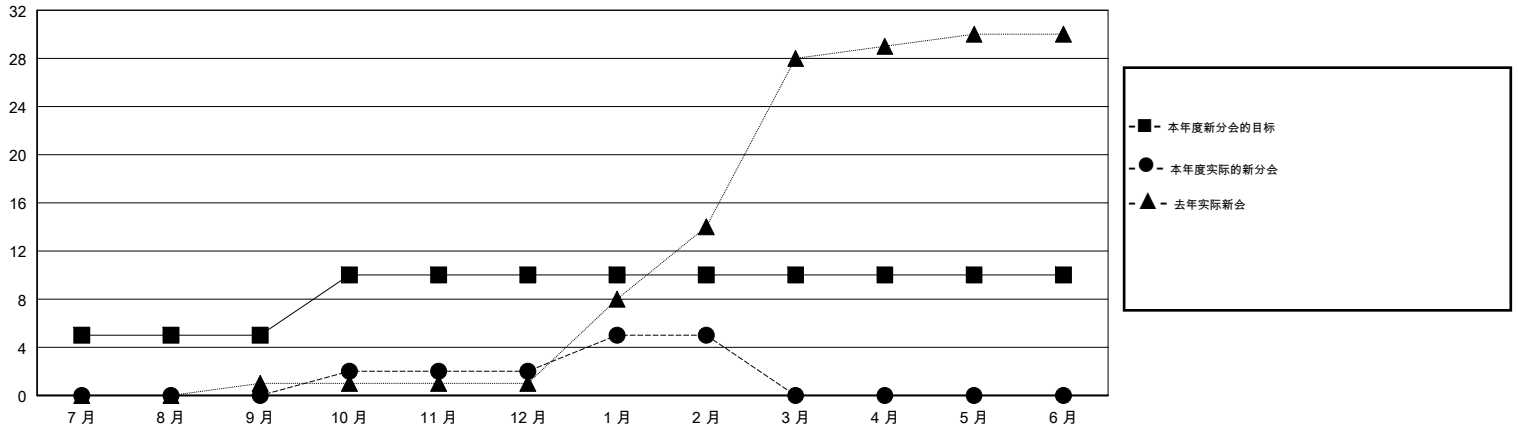

# MONTHLY MEMBERSHIP PROGRESS REPORT

District 382

Results as of: 02/28/2018

GMT: ZIYU LIN

地点 CHINA

GMT宪章区

分会			
成果 2017-2018			
季	新分会目标	新会	会员流失的分会
7月/8月/9月	5	0	1
10月/11月/12月	5	2	2
1月/2月/3月	0	3	4
4月/5月/6月	0	0	0

位会员@每位须缴			
成果 2017-2018			
季	会员净增长目标	实际会员增长数	实际退会会员 (包括转会)
7月/8月/9月	250	646	967
10月/11月/12月	250	305	185
1月/2月/3月	200	186	14
4月/5月/6月	0	0	0

目标与实际新会累积

目标和实际会员累积

已取消的分会: 7	113 CLUBS OF 134 增添1位或以上的新会员	性别分布 男 2,542 (60.92%) 女 1,631 (39.08%) 年度女性会员百分比目标: 45%
放弃的会员 过世 3 分会已取消 0 其他 1,163 总计 1,166	<a href="#">点击这里取得累计会员数据</a>	总计家庭单位会员数 345 支付减半会费的家庭会员 188